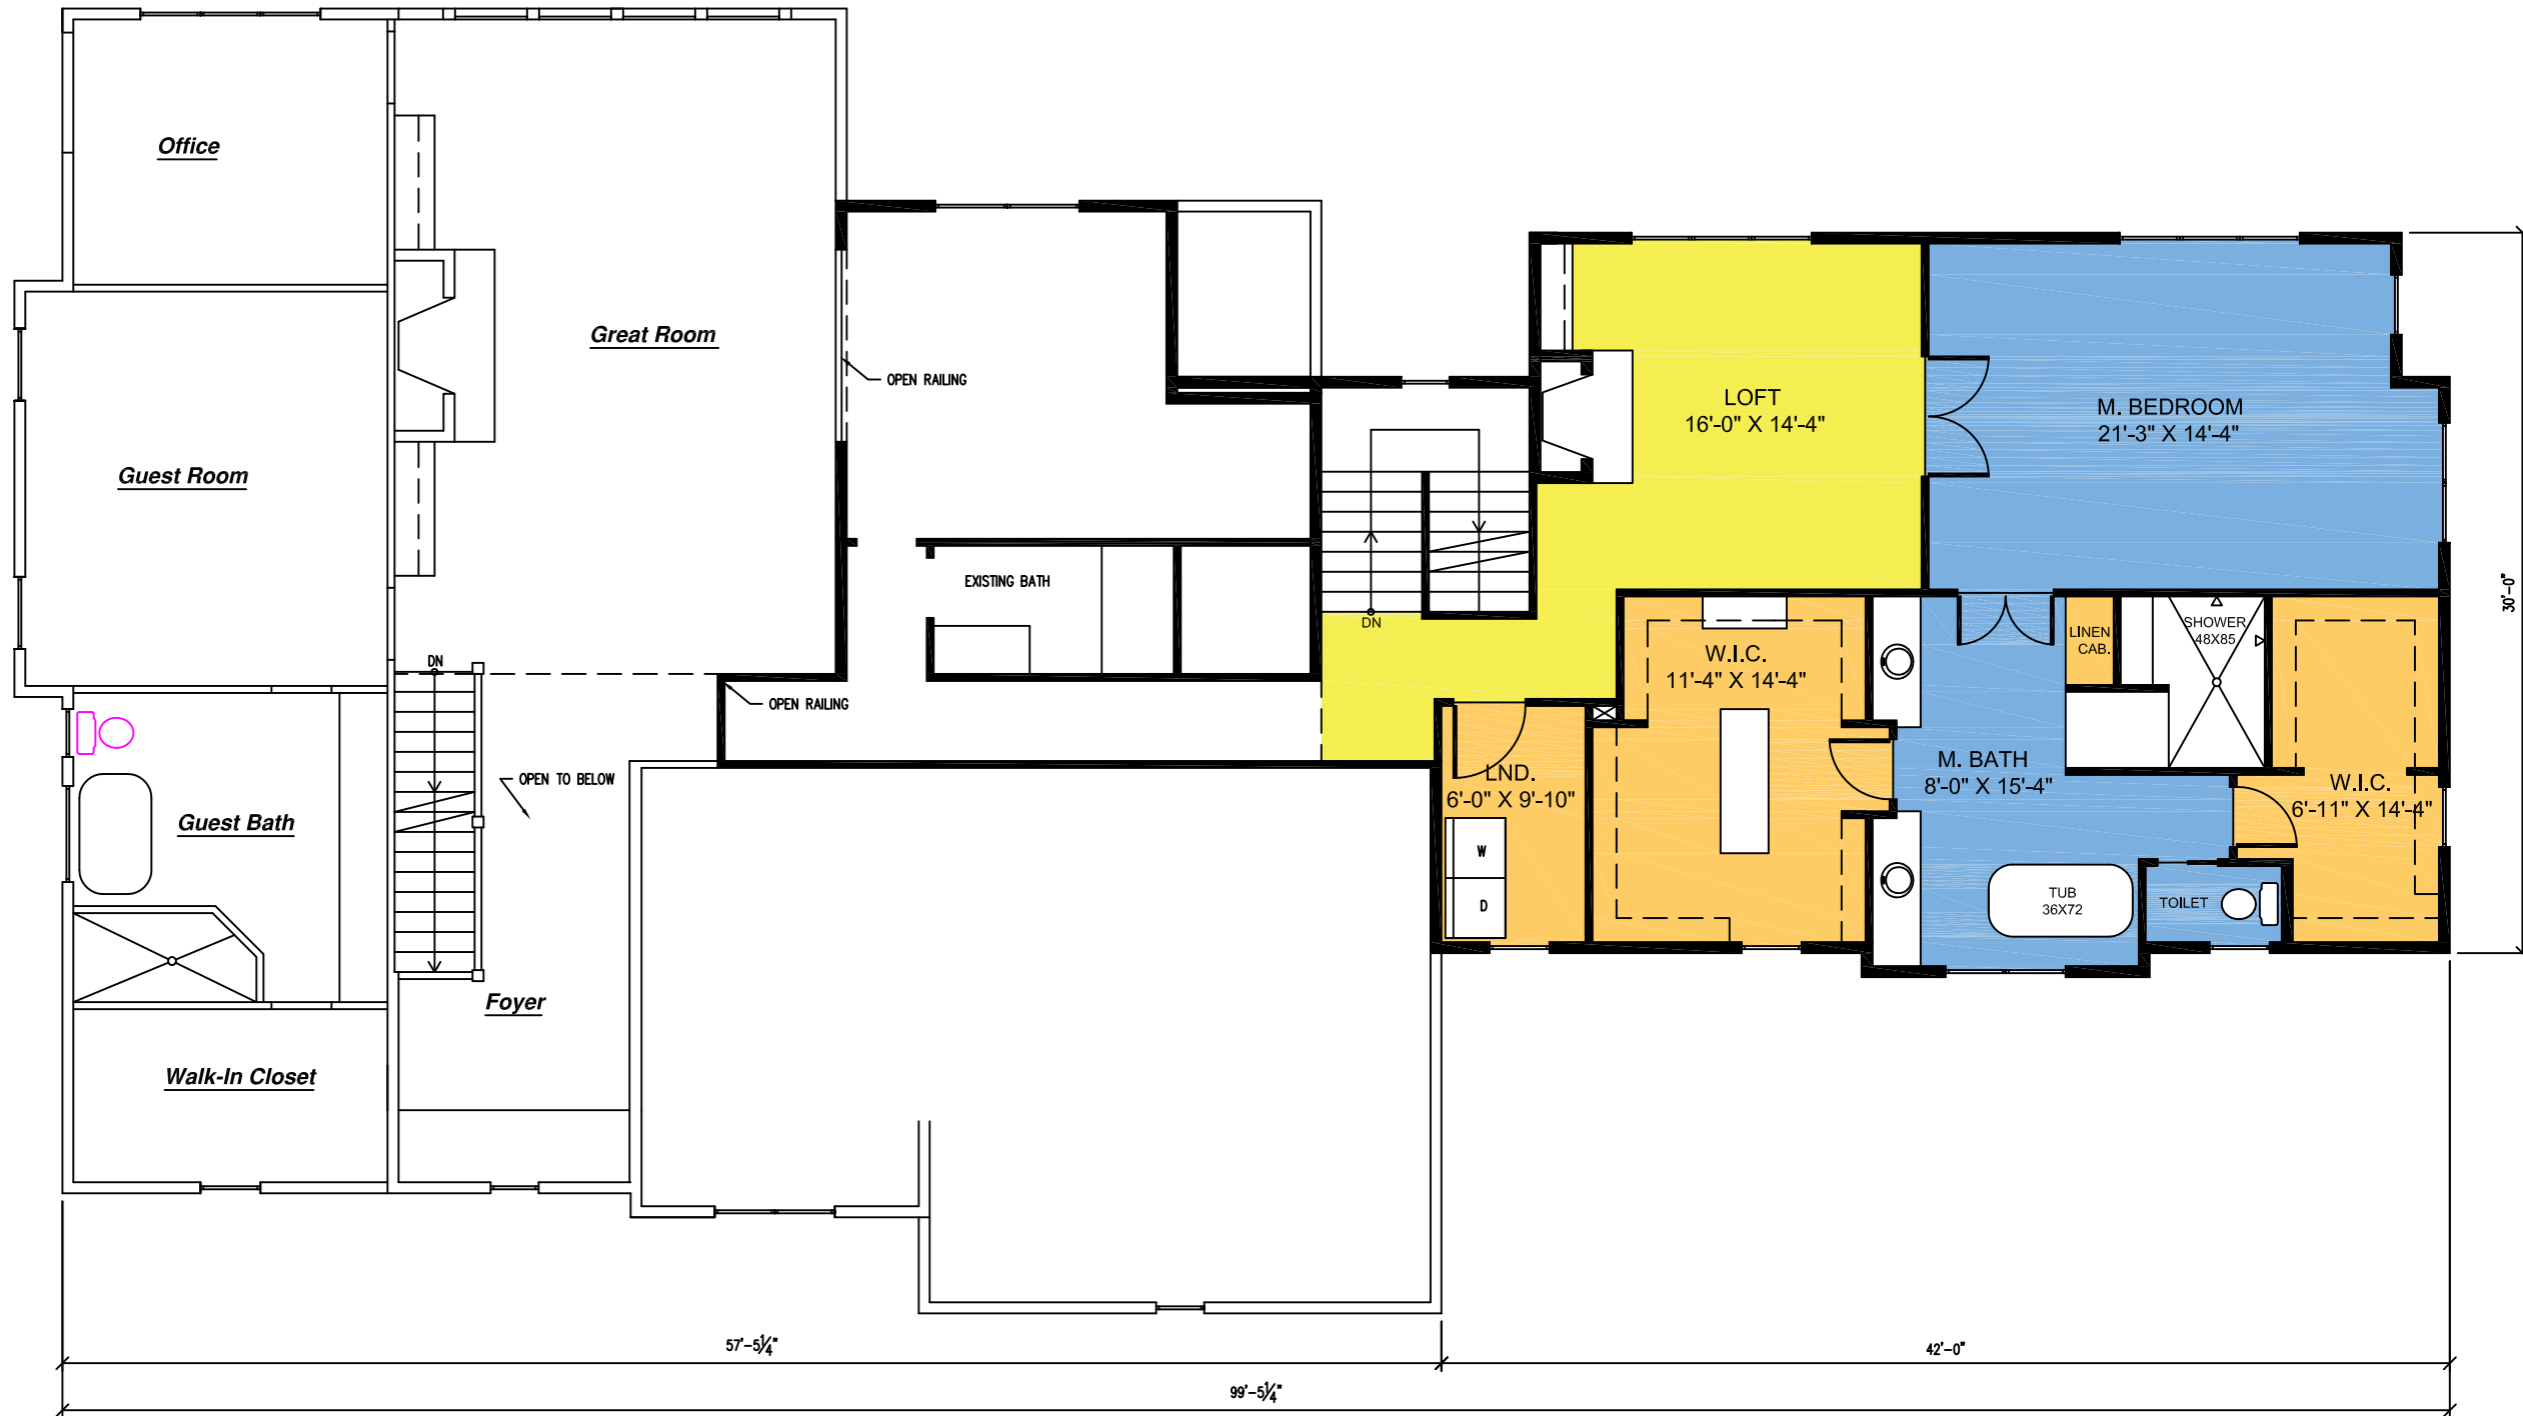

**Main Level Flr. Plan**

**Sq Ft: 2854**

**Loft Floor Plan**

**Sq Ft: 1327**